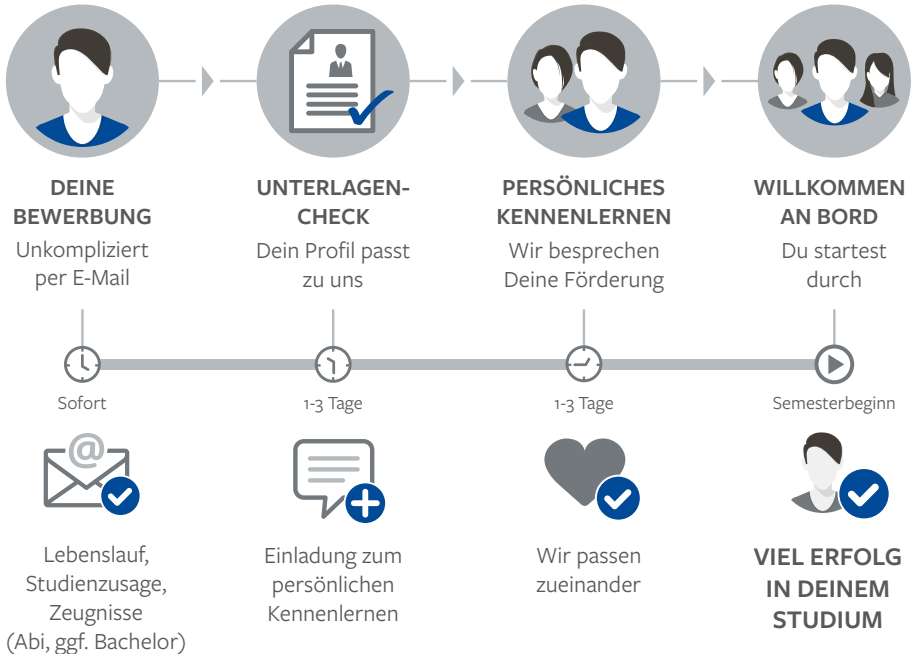

+ Wie bewerbe ich mich?

Wir machen's einfach